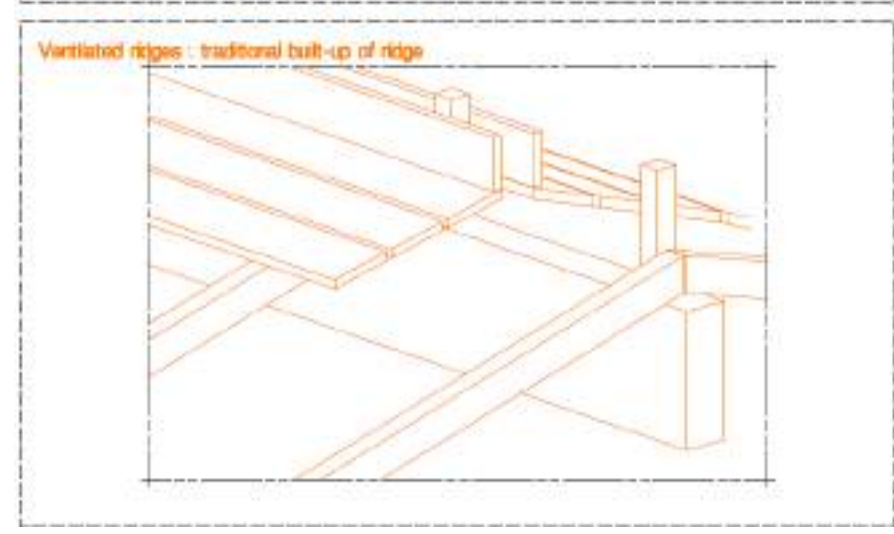

Mahya detaylari