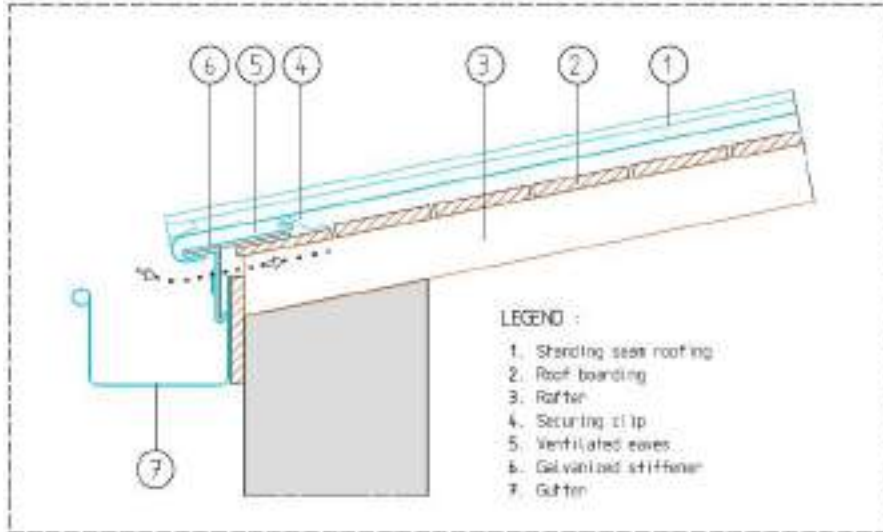

Oluk ve havalandırmalı etek detayları