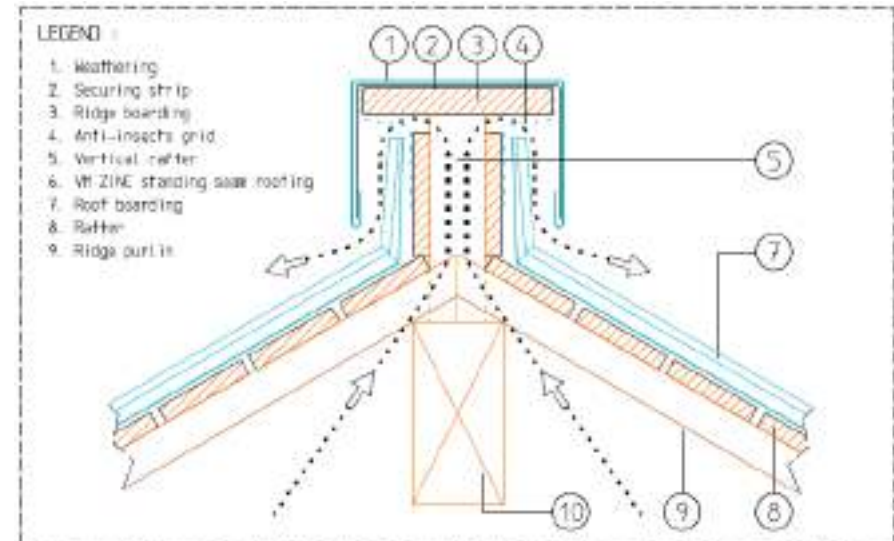

Mahya detaylari