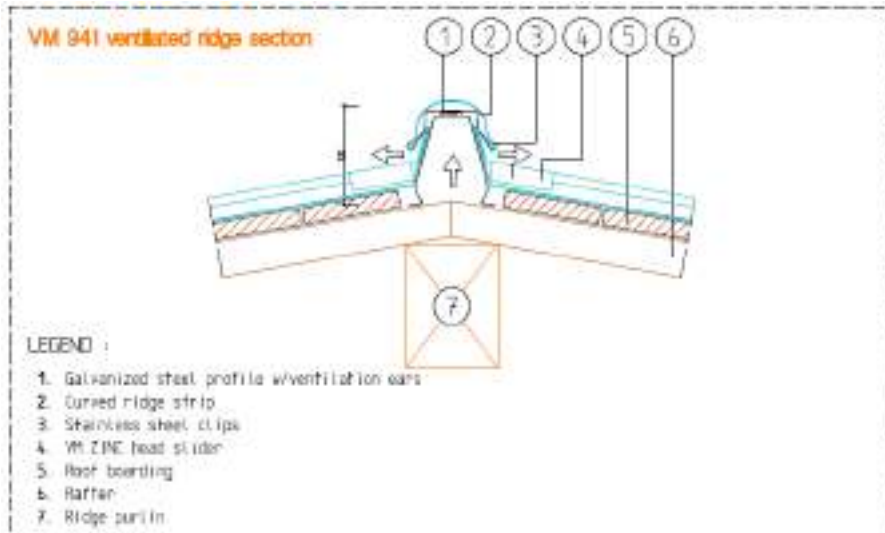

Mahya detaylari