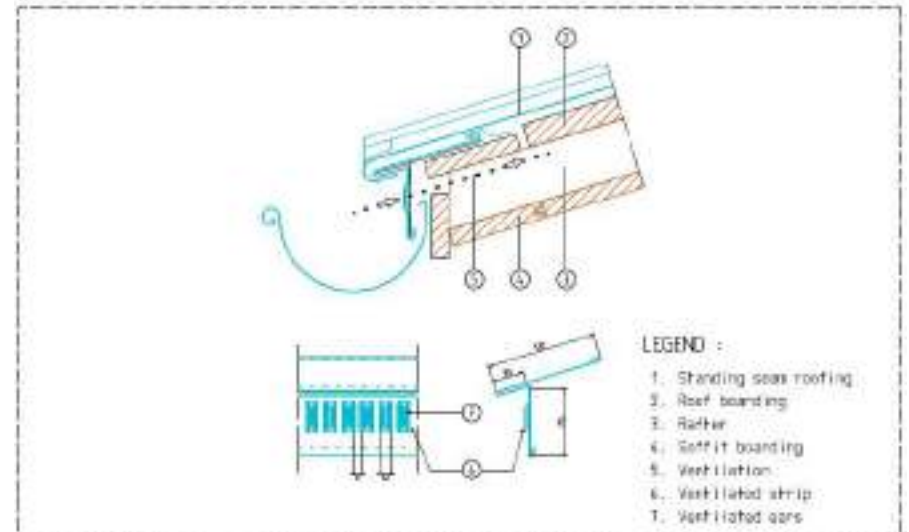

Oluk ve havalandırmalı etek detayları