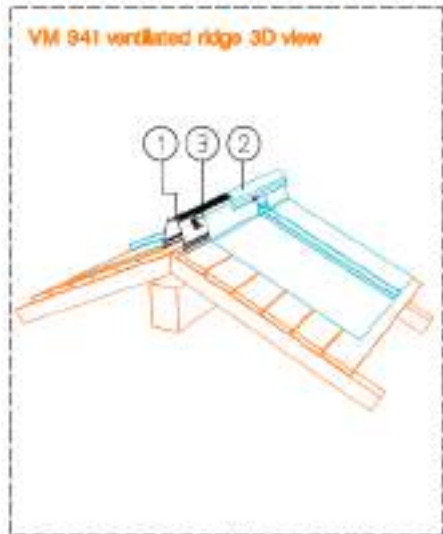

Mahya detaylari